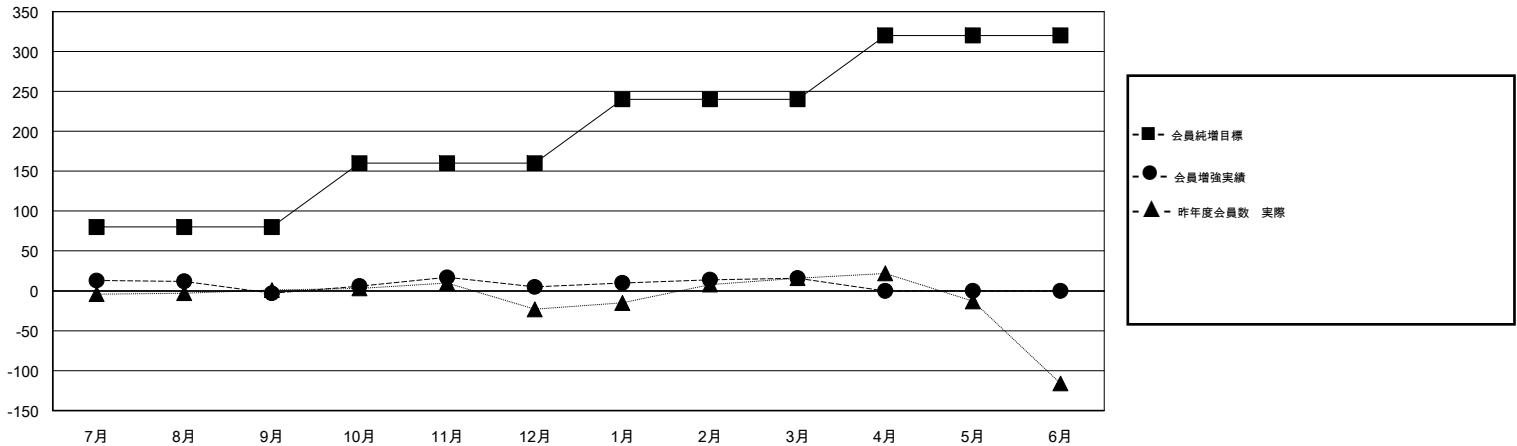

MONTHLY MEMBERSHIP PROGRESS REPORT

District 335 D

Results as of: 03/31/2018

GMT: MASAYOSHI MARUYAMA, YASUHISA NAKAMURA

地域 JAPAN

GMT会則地域

クラブ				名			
結果 : 2017-2018				結果 : 2017-2018			
四半期	新クラブ目標	新クラブ	解散クラブ	四半期	会員純増目標	会員増強実績	退会者(転籍を含む) 実際
7月/8月/9月	1	0	0	7月/8月/9月	80	41	44
10月/11月/12月	1	0	0	10月/11月/12月	80	44	35
1月/2月/3月	1	0	0	1月/2月/3月	80	24	13
4月/5月/6月	1	0	0	4月/5月/6月	80	0	0

新クラブ目標及び実績累計

会員目標及び実績累計

解散クラブ: 0	42 CLUBS OF 61 一名以上の新会員を登録	男女別	
退会者		男性	1,556 (78.98%)
物故会員 18		女性	414 (21.02%)
クラブ解散 0		女性%年度目標: 25%	
その他 74	会員累計データを見るには、ここをクリック	世帯主/家族会員合計	542
合計 92		国際会費半額の家族会員	298