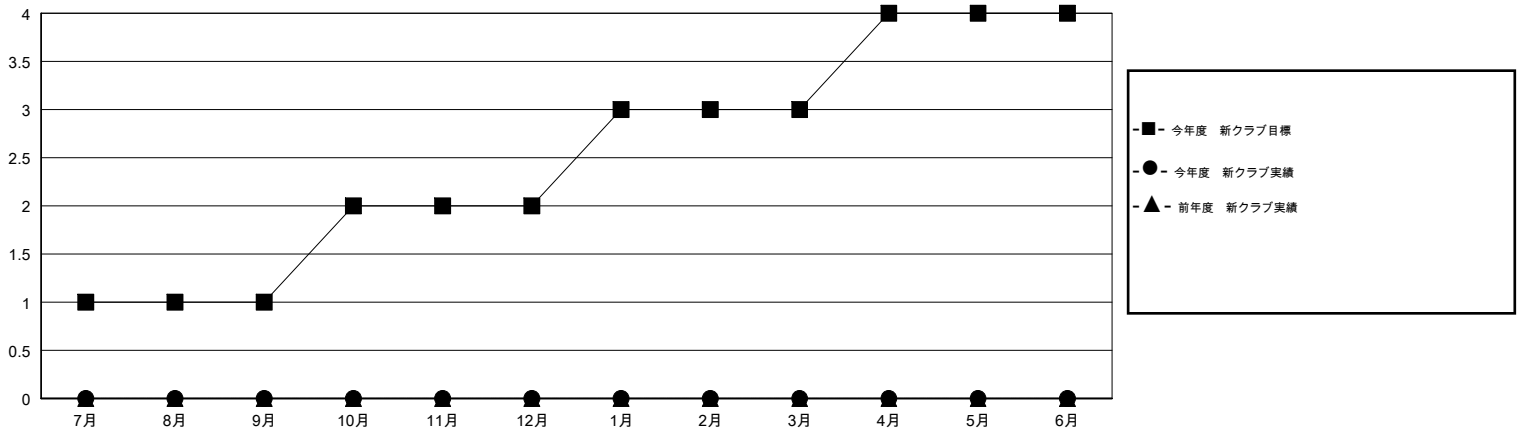

MONTHLY MEMBERSHIP PROGRESS REPORT

District 335 D

Results as of: 03/31/2018

GMT: MASAYOSHI MARUYAMA, YASUHISA NAKAMURA

地域 JAPAN

GMT会則地域

クラブ				名			
結果 : 2017-2018				結果 : 2017-2018			
四半期	新クラブ目標	新クラブ	解散クラブ	四半期	会員純増目標	会員増強実績	退会者(転籍を含む) 実際
7月/8月/9月	1	0	0	7月/8月/9月	80	41	44
10月/11月/12月	1	0	0	10月/11月/12月	80	44	35
1月/2月/3月	1	0	0	1月/2月/3月	80	24	13
4月/5月/6月	1	0	0	4月/5月/6月	80	0	0

新クラブ目標及び実績累計

会員目標及び実績累計

解散クラブ: 0	42 CLUBS OF 61 一名以上の新会員を登録	男女別	
退会者		男性	1,556 (78.98%)
物故会員 18		女性	414 (21.02%)
クラブ解散 0		女性%年度目標: 25%	
その他 74	会員累計データを見るには、ここをクリック	世帯主/家族会員合計	542
合計 92		国際会費半額の家族会員	298